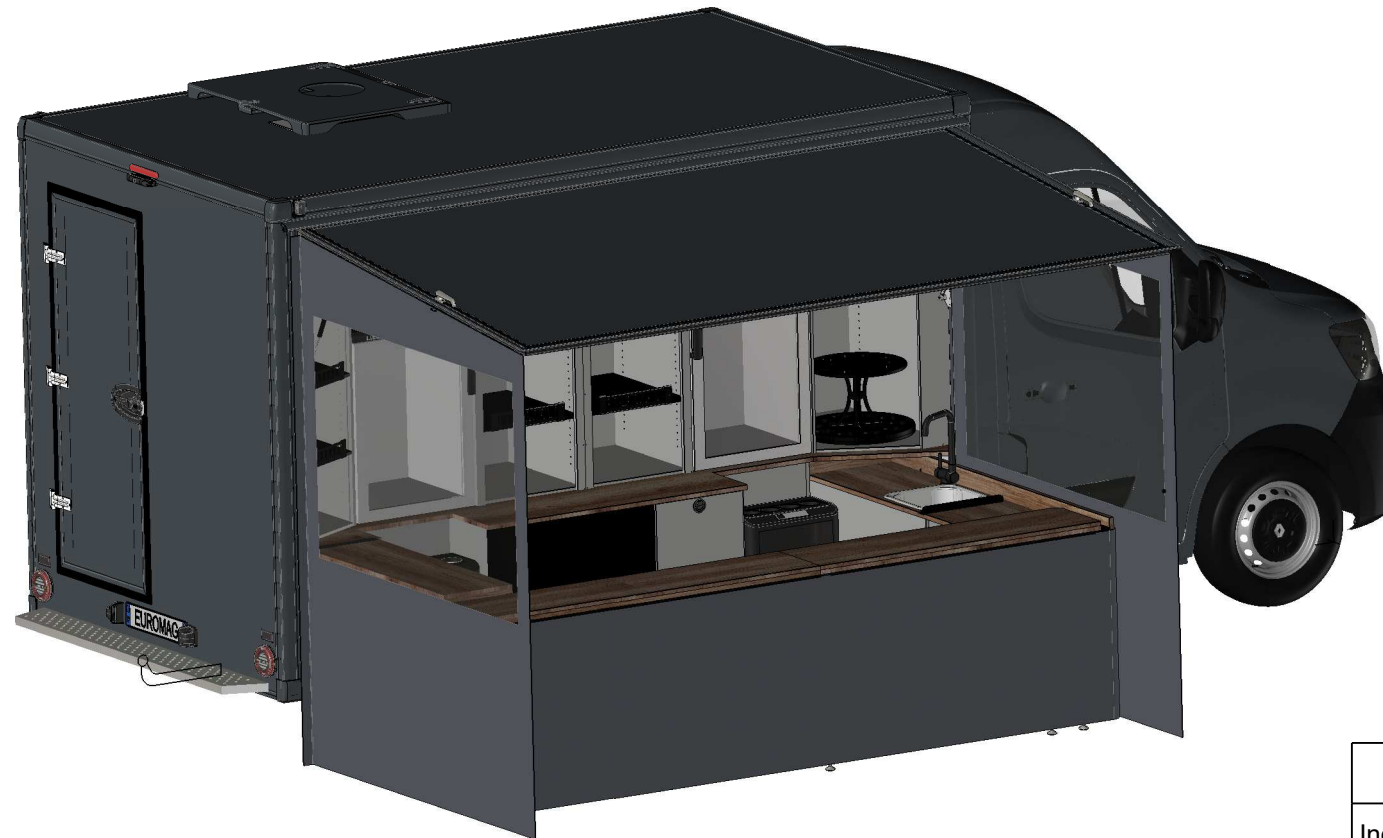

Toiles en mode pluie

Tolérances générales : ± 5

A	08/02/2024	B.V.	-	Approuvé par :	E.T.
Indice	Date	Dessinateur	Modification	Unité : mm	Echelle : 3 : 100
N° de commande : 430883		N° d'affaire : 234802		PTAC :	3500kg
Matière :			Traitement :	Format : A3 H	
			IDEOS 3540mm PREMIUM VINS DE LA CÔTE		
					Référence :