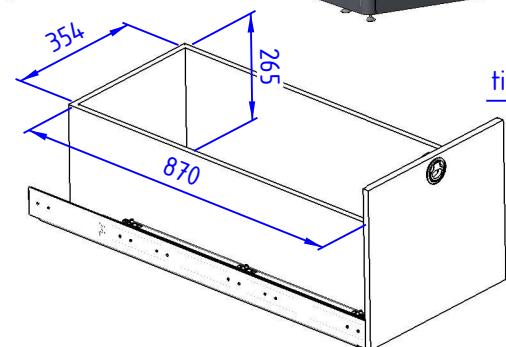

Tolérances générales : ± 5

A	08/02/2024	B.V.	-	Approuvé par :	E.T.
Indice	Date	Dessinateur	Modification	Unité : mm	Echelle : 3 : 100
N° de commande : 430883		N° d'affaire : 234802		PTAC :	3500kg
Matière :			Traitement :	Format : A3 H	
		IDEOS 3540mm PREMIUM VINS DE LA CÔTE			
					Référence :

refroidisseur pour 4 bouteilles

Réfrigérateurs Liebherr vitrés

tiroir

refroidisseur pour 4 bouteilles

Tolérances générales : ± 5

A	08/02/2024	B.V.	-	Approuvé par :	E.T.
Indice	Date	Dessinateur	Modification	Unité : mm	Echelle : 3 : 100
N° de commande : 430883		N° d'affaire : 234802		PTAC :	3500kg
Matière :			Traitement :	-	
			IDEOS 3540mm PREMIUM VINS DE LA CÔTE		
					Référence :