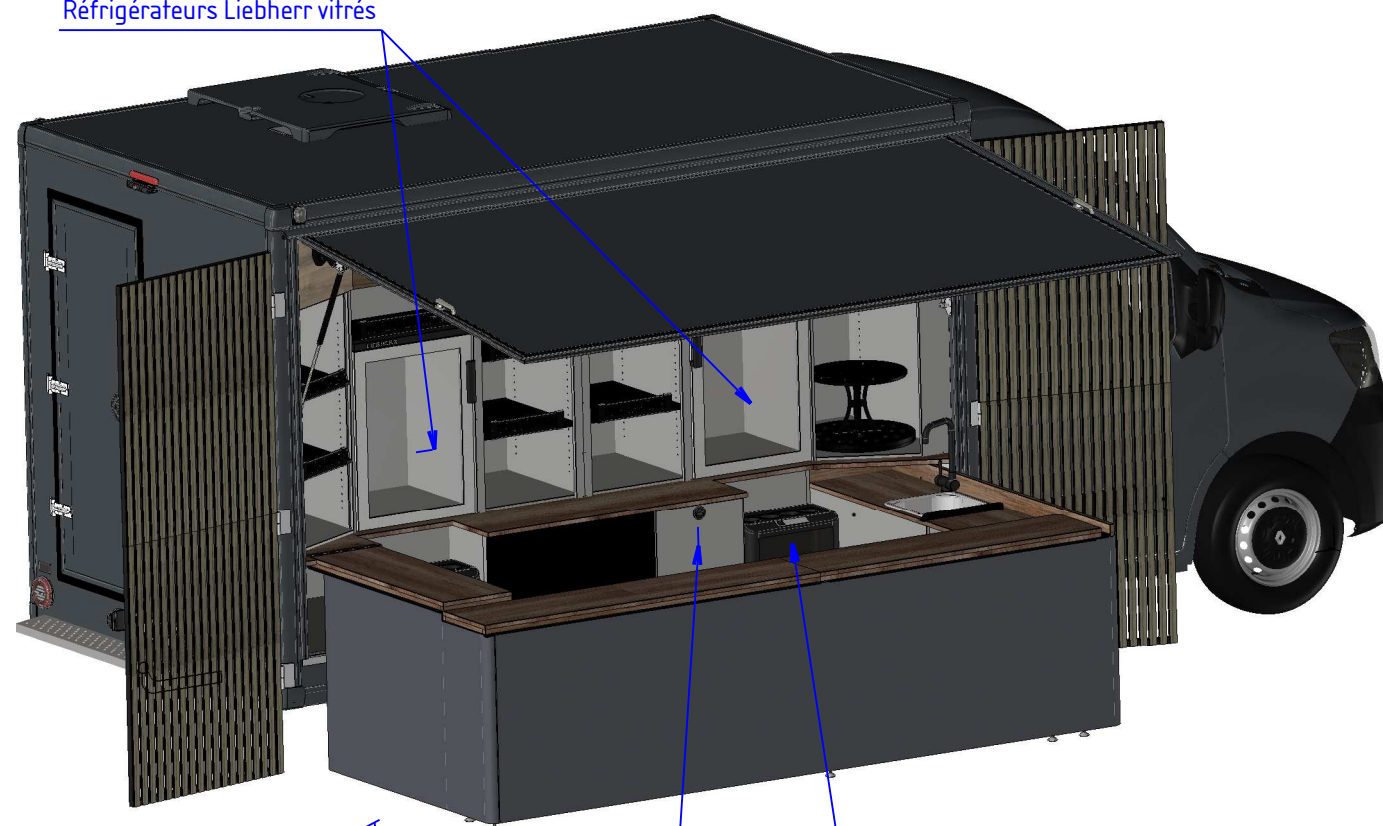

refroidisseur pour 4 bouteilles

Réfrigérateurs Liebherr vitrés

tiroir

refroidisseur pour 4 bouteilles

Tolérances générales : ± 5

A	08/02/2024	B.V.	-	Approuvé par :	E.T.
Indice	Date	Dessinateur	Modification	Unité : mm	Echelle : 3 : 100
N° de commande : 430883		N° d'affaire : 234802		PTAC :	3500kg
Matière :			Traitement :	-	
			IDEOS 3540mm PREMIUM VINS DE LA CÔTE		
					Référence :