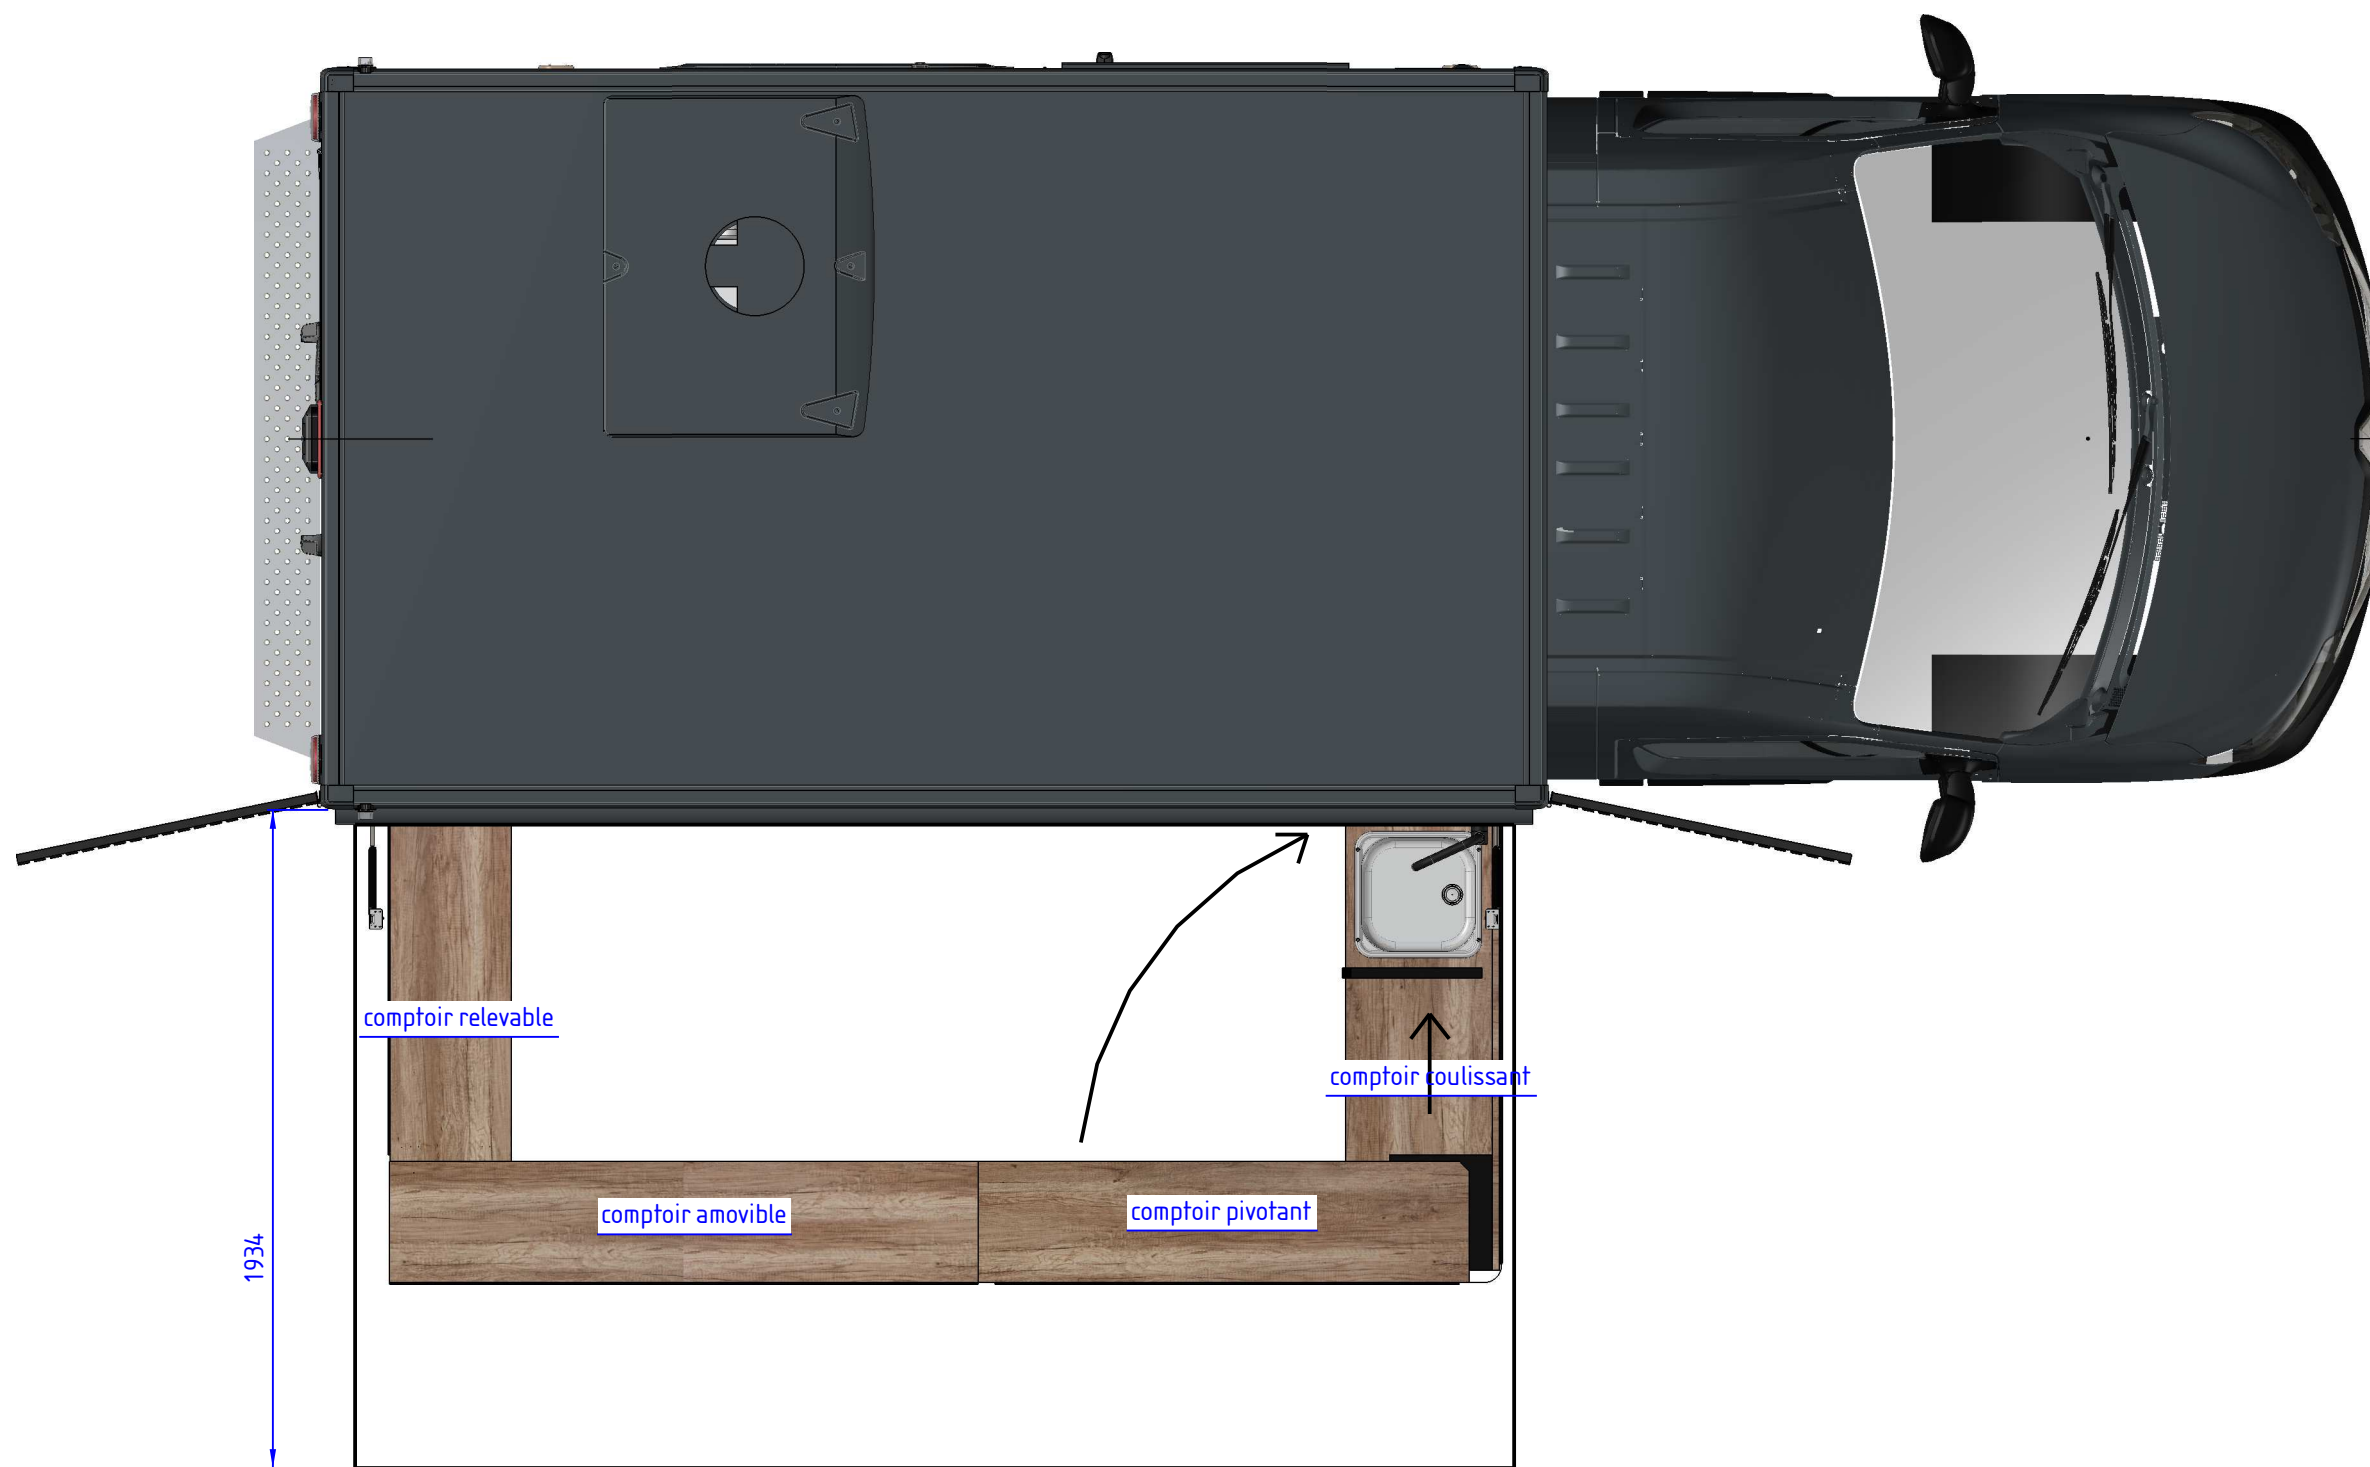

Tolérances générales : ± 5

A	08/02/2024	B.V.	-	Approuvé par :	E.T.
Indice	Date	Dessinateur	Modification	Unité : mm	Echelle : 3 : 100
N° de commande : 430883		N° d'affaire : 234802		PTAC : 3500kg	
Matière :			Traitement : -		Format : A3 H
		IDEOS 3540mm PREMIUM VINS DE LA CÔTE			
					Référence :