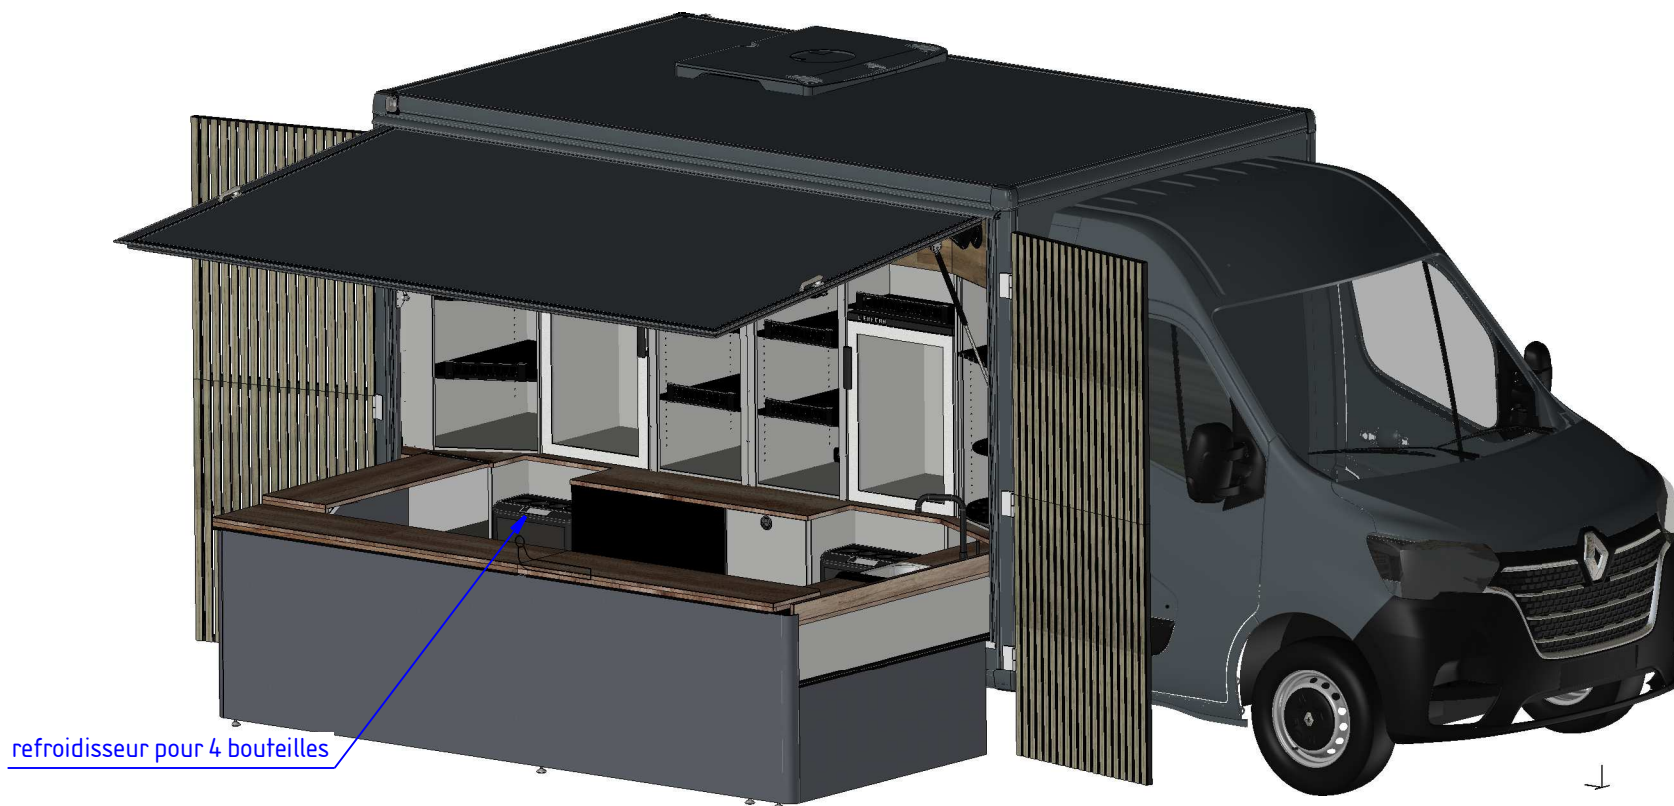

refroidisseur pour 4 bouteilles

Réfrigérateurs Liebherr vitrés

tiroir

refroidisseur pour 4 bouteilles

Tolérances générales : ± 5

A	08/02/2024	B.V.	-	Approuvé par :	E.T.
Indice	Date	Dessinateur	Modification	Unité : mm	Echelle : 3 : 100
N° de commande : 430883		N° d'affaire : 234802		PTAC :	3500kg
Matière :			Traitement :	-	
			IDEOS 3540mm PREMIUM VINS DE LA CÔTE		
					Référence :