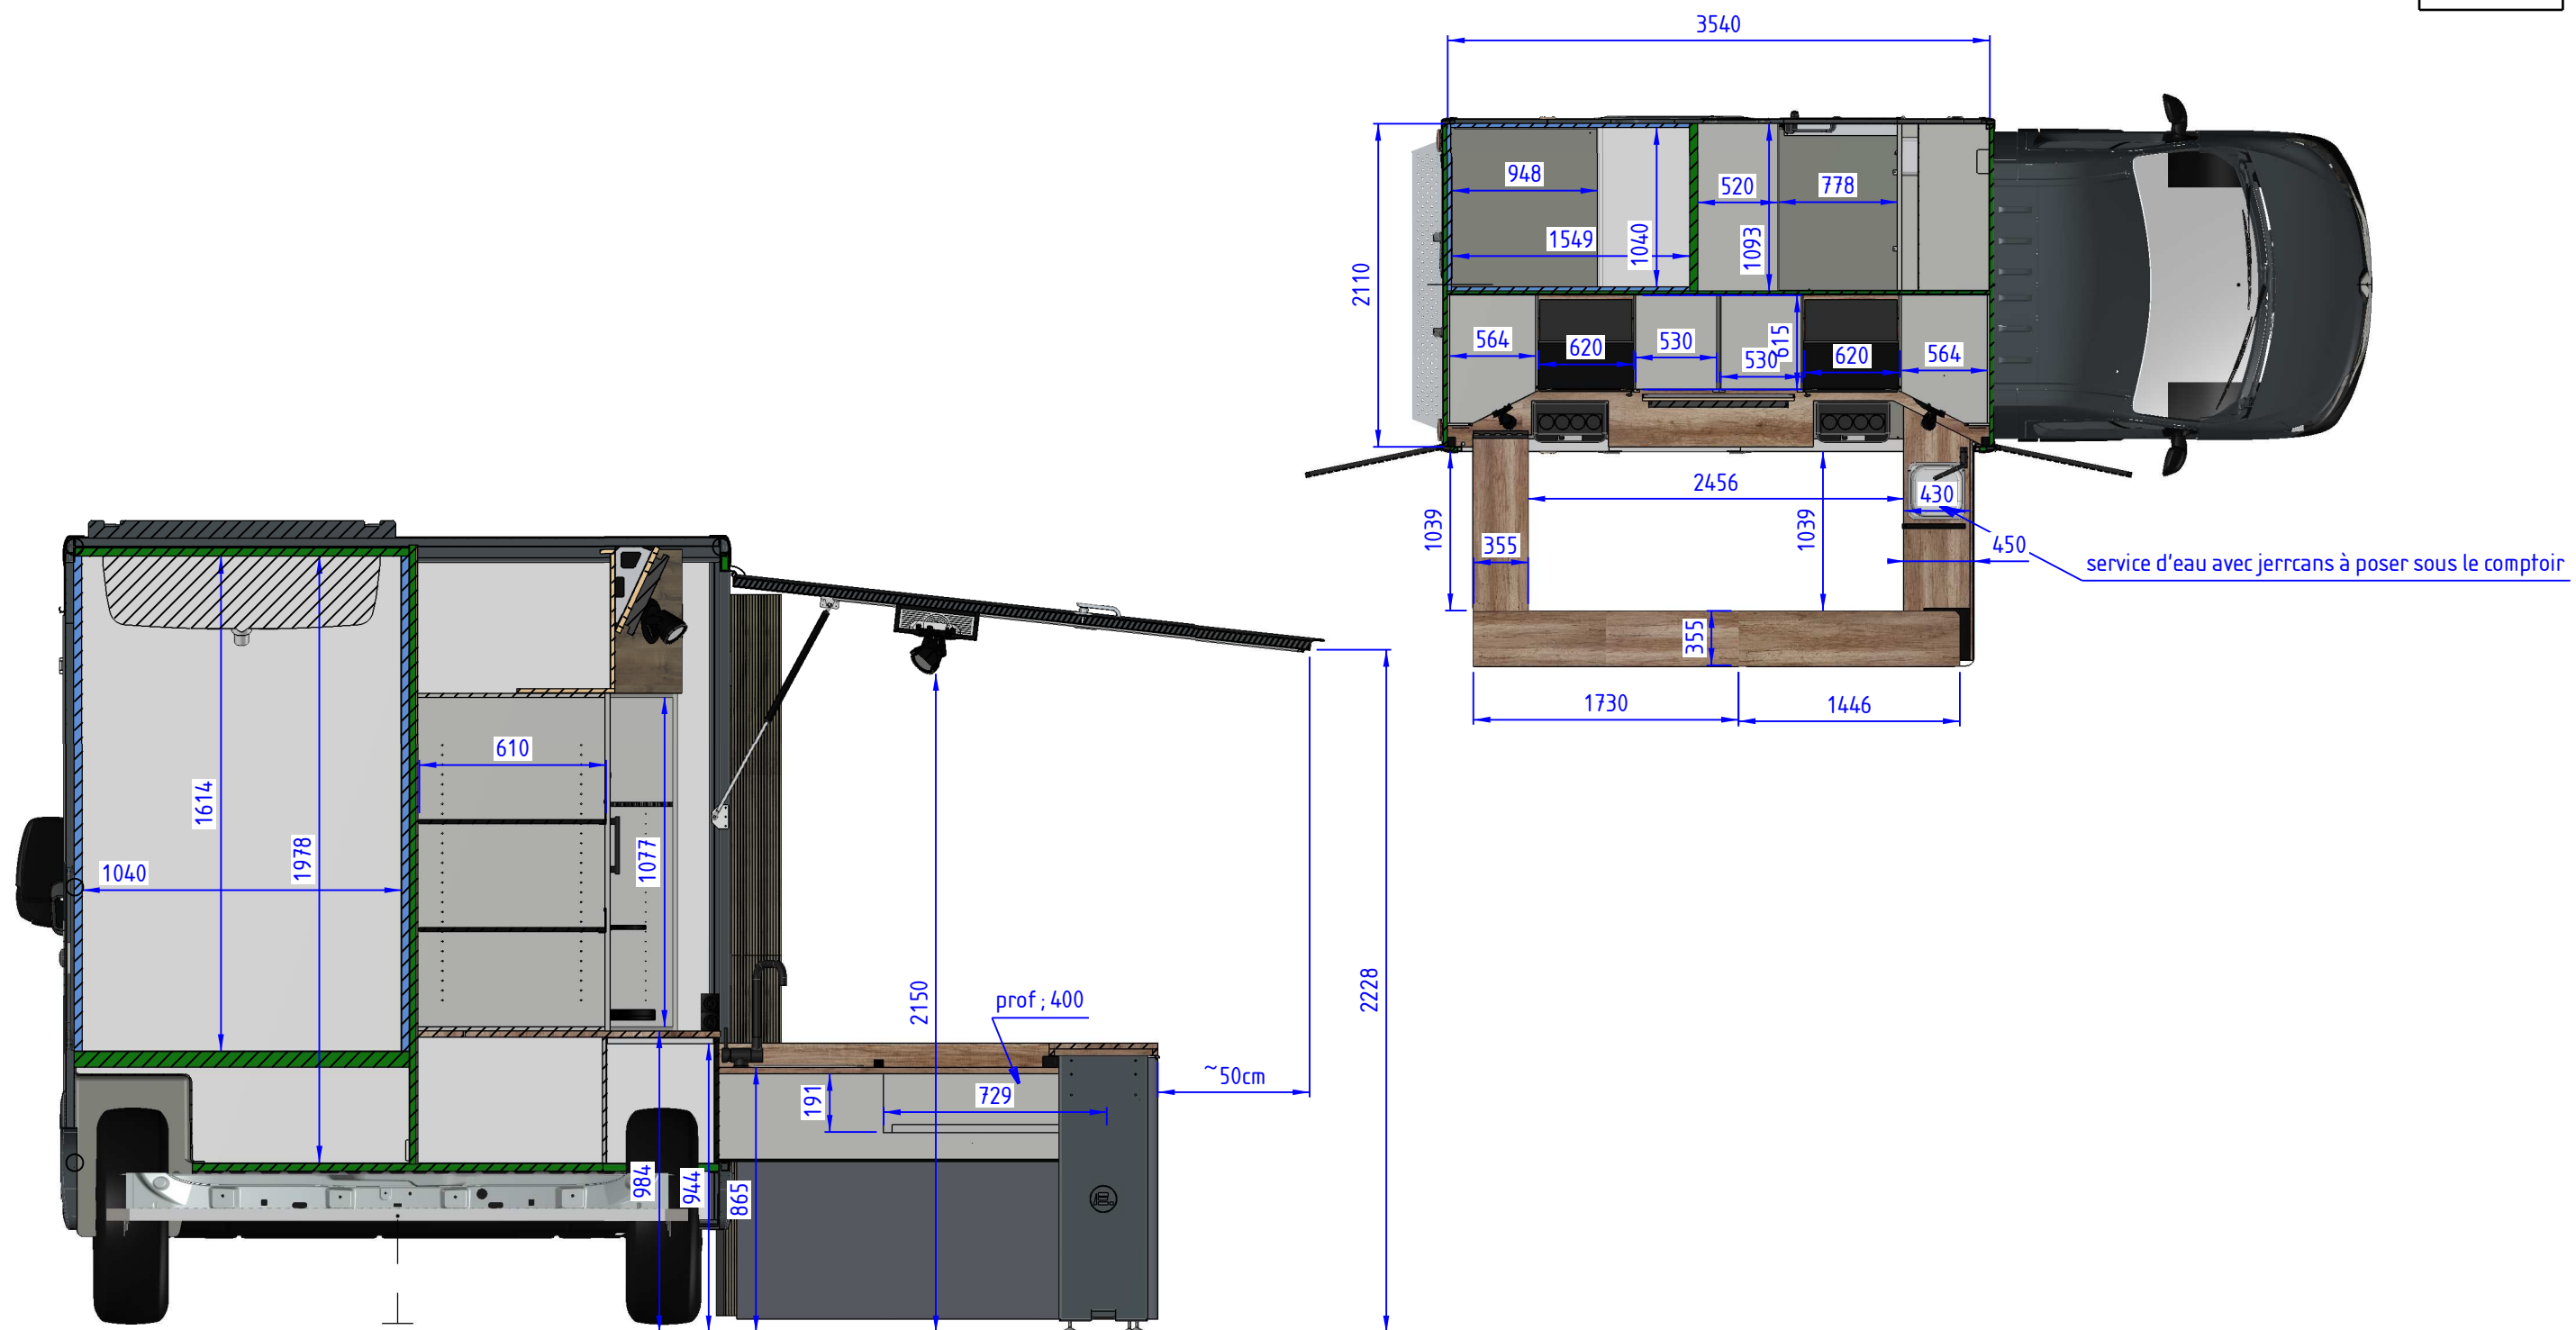

refroidisseur pour 4 bouteilles

Réfrigérateurs Liebherr vitrés

tiroir

refroidisseur pour 4 bouteilles

Tolérances générales : ± 5

A	08/02/2024	B.V.	-	Approuvé par :	E.T.
Indice	Date	Dessinateur	Modification	Unité : mm	Echelle : 3 : 100
N° de commande : 430883		N° d'affaire : 234802		PTAC :	3500kg
Matière :			Traitement :	-	
			IDEOS 3540mm PREMIUM VINS DE LA CÔTE		
					Référence :