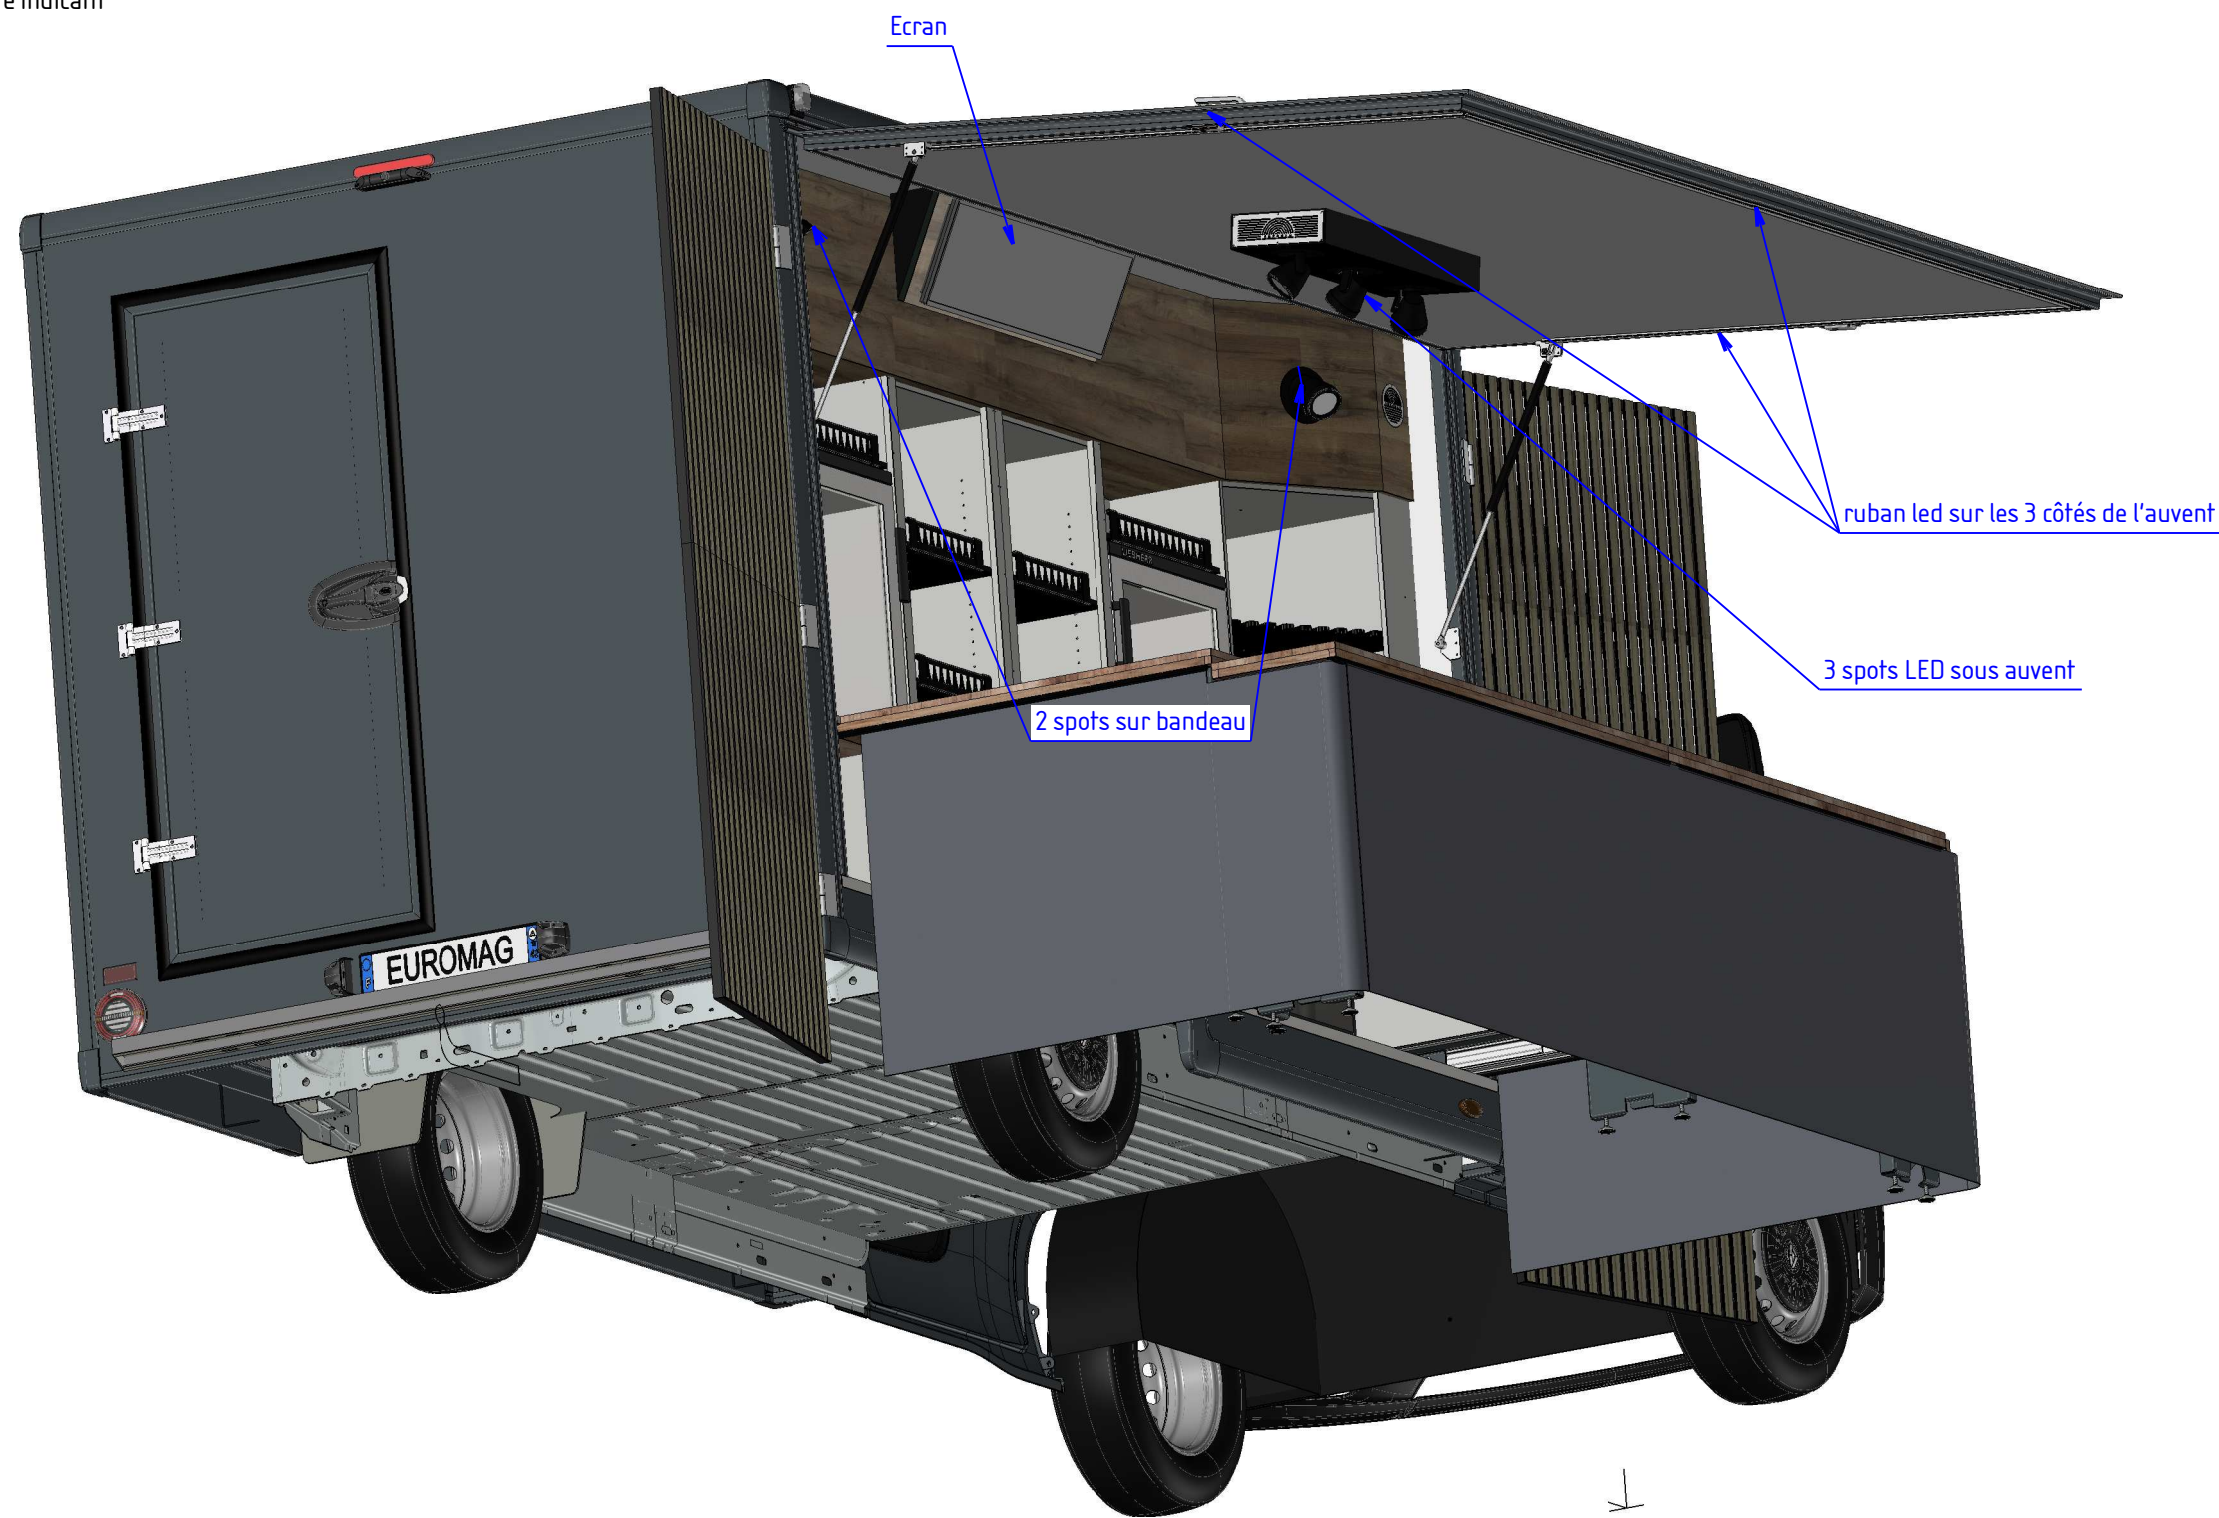

Tolérances générales : ± 5

A	08/02/2024	B.V.	-	Approuvé par :	E.T.
Indice	Date	Dessinateur	Modification	Unité : mm	Echelle : 3 : 100
N° de commande : 430883		N° d'affaire : 234802		PTAC :	3500kg
Matière :			Traitement : -		Format : A3 H
		IDEOS 3540mm PREMIUM VINS DE LA CÔTE			
					Référence :