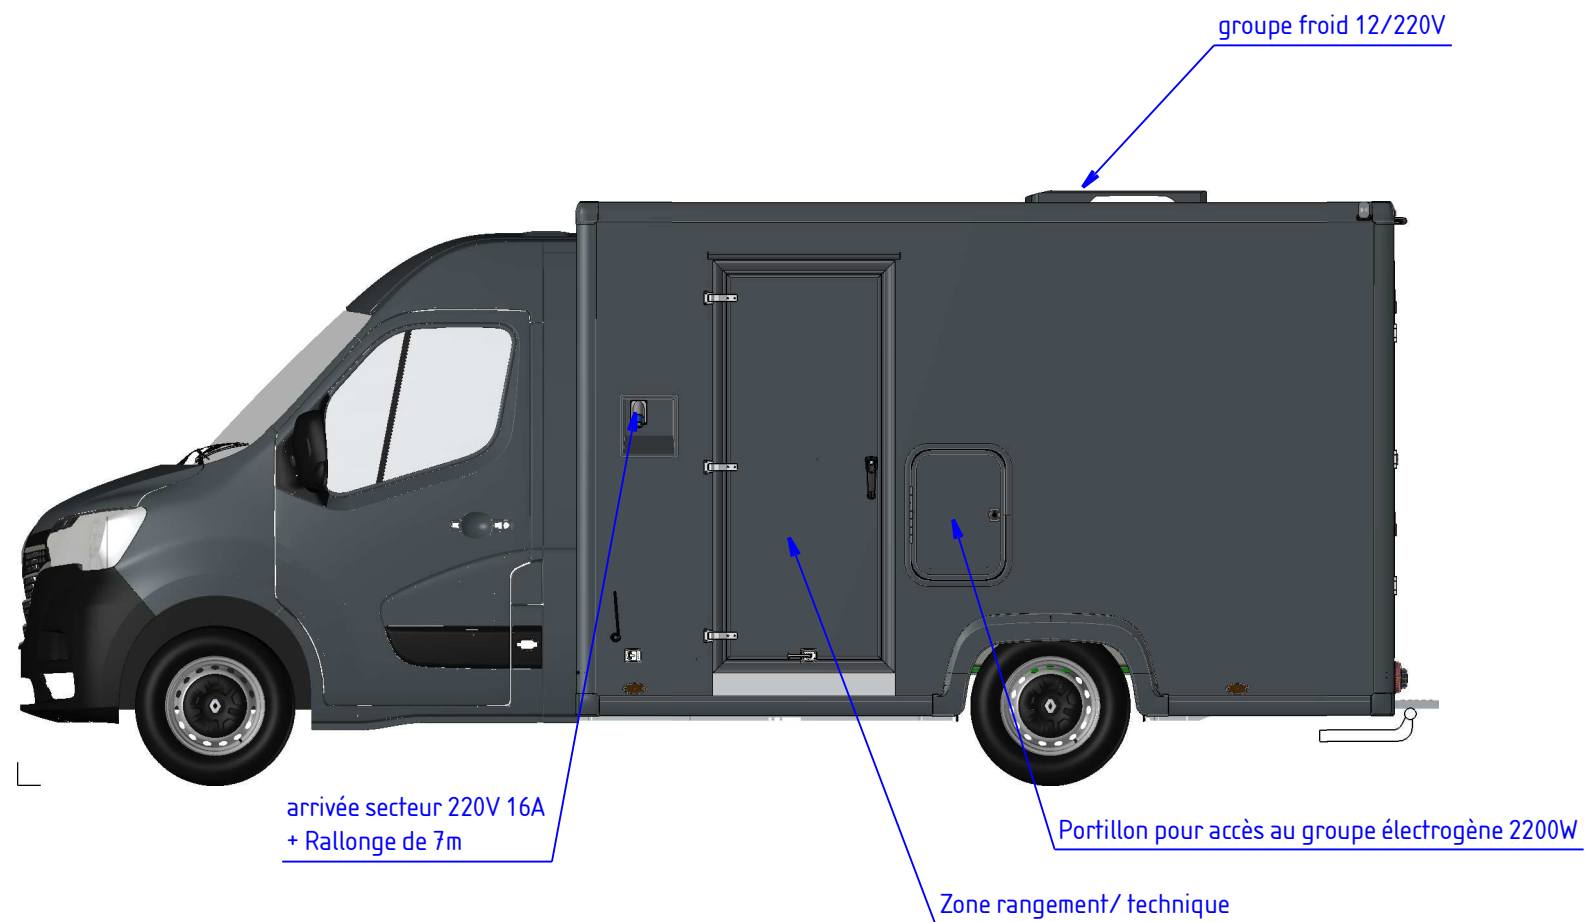

Tolérances générales : ± 5

A	08/02/2024	B.V.	-	Approuvé par :	E.T.
Indice	Date	Dessinateur	Modification	Unité : mm	Echelle : 3 : 100
N° de commande : 430883		N° d'affaire : 234802		PTAC :	3500kg
Matière :			Traitement :	Format : A3 H	
		IDEOS 3540mm PREMIUM VINS DE LA CÔTE			
					Référence :