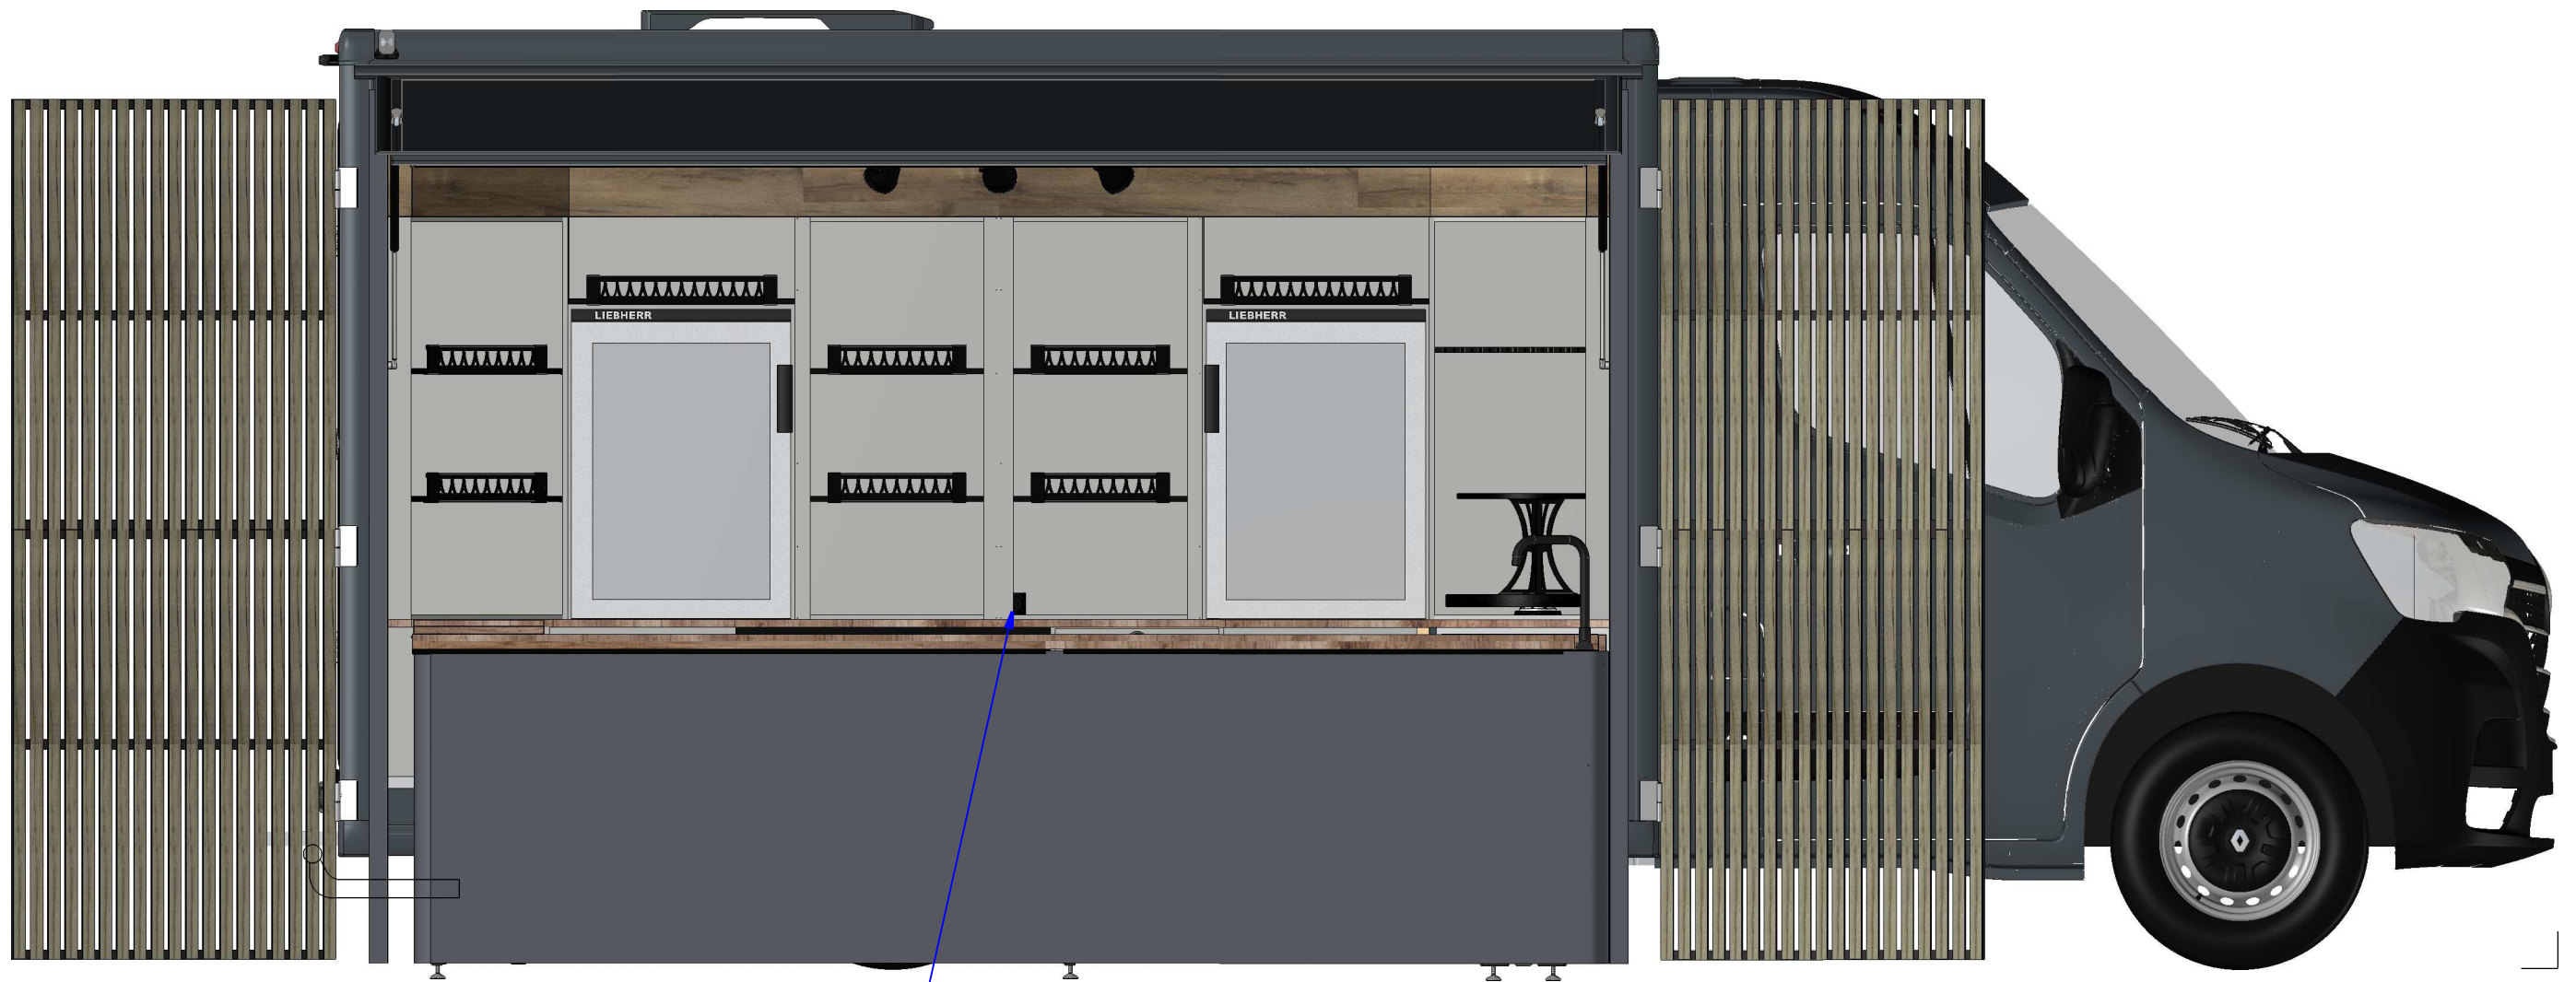

Prise 220V

Tolérances générales : ± 5

A	08/02/2024	B.V.	-	Approuvé par :	E.T.	
Indice	Date	Dessinateur	Modification	Unité : mm	Echelle : 3 : 100	
N° de commande : 430883		N° d'affaire : 234802		PTAC :	3500kg	
Matière :			Traitement :	Format : A3 H		
			IDEOS 3540mm PREMIUM VINS DE LA CÔTE			
					Référence :